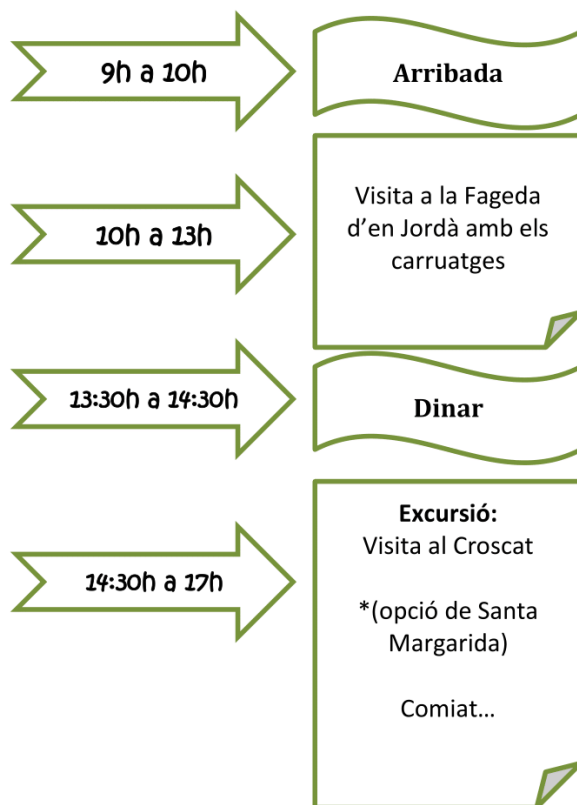

Programa d'activitats per Cicle Superior

CAMINANT SOBRE LA LAVA

El programa d'activitats podrà variar en l'ordre segons les reserves del parc natural, el temps i el nombre de participants.