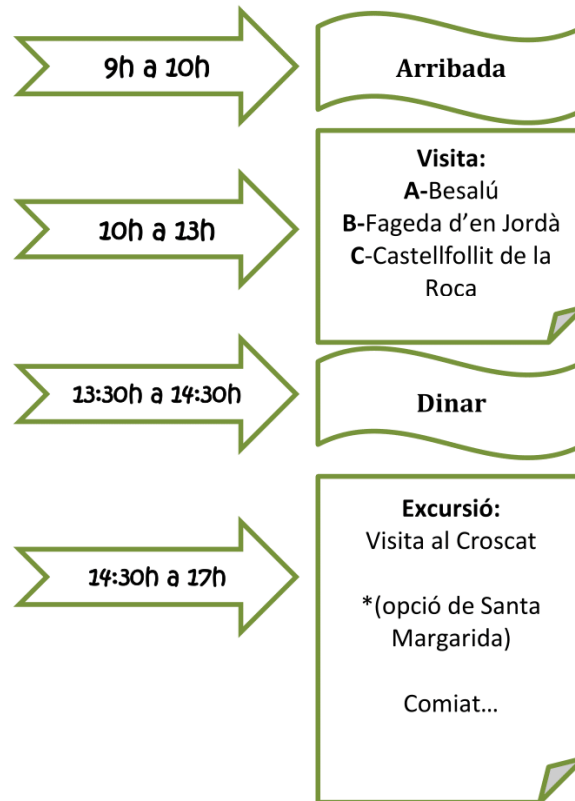

Programa d'activitats per Cicle Superior

CAMINANT SOBRE LA LAVA

El programa d'activitats podrà variar en l'ordre segons les reserves del parc natural, el temps i el nombre de participants.